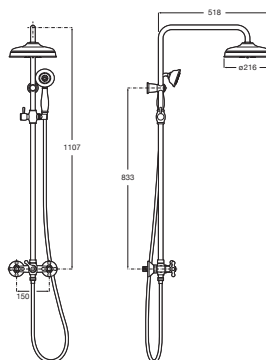

CARMEN

Coloana de dus

PRE (FĂRĂ TVA) (FĂRĂ TVA)

2.375,00 LEI

SCHIȚE TEHNICE

CARACTERISTICI

Adecvat pentru: Duș

Baterie: Inclus

Duș manual: Inclus

Finisaj: Crom

Formă pălărie duș: Circulară

Furtun de duș flexibil inclus

Lungime furtun flexibil (m): 1,5

Număr de căi derivator: 2

Număr de evacuări apă: 2

Tip instalare: Montat pe perete

Tip mixer: Cu dublă comandă

Evershine ®

Funcții duș manual
Funcții duș manual: RainFuncții pălărie duș
Funcții pălărie duș: Rain

Carmen

Colecia Carmen este un omagiu adus unuia dintre cele mai reprezentative lavoare Roca din anii '40 i cuprinde tot ceea ce este necesar într-o baie: obiecte sanitare, mobilier, baterii, coloane de du, căzi de baie i accesorii. Cele mai noi inovaii alături de un caracter vintage distinctiv.